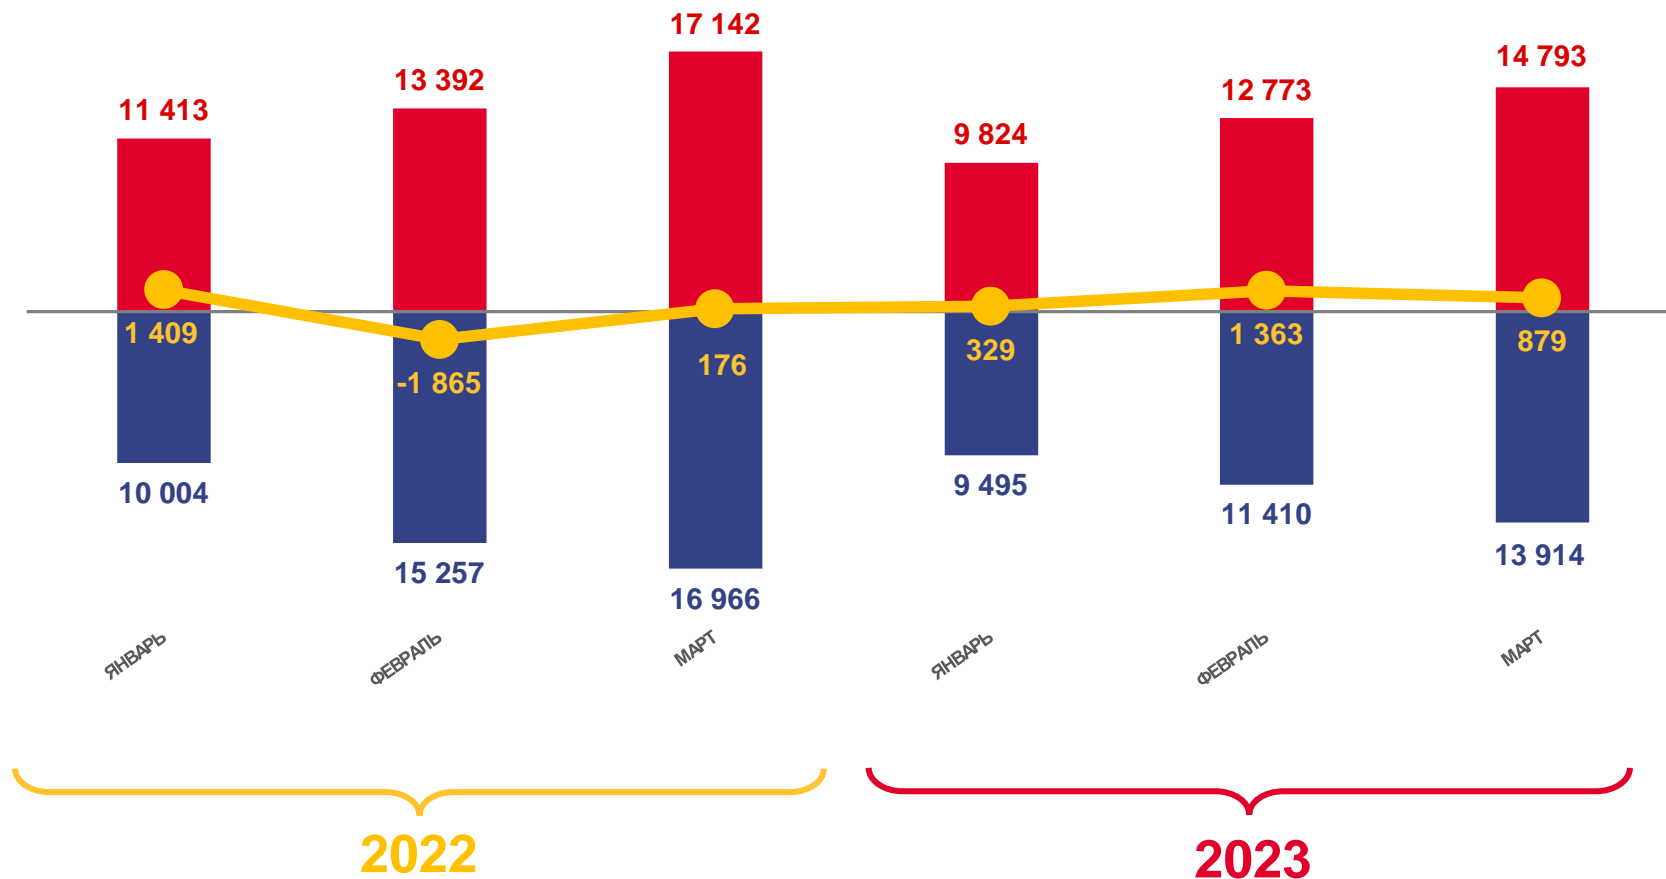

# ОБЩИЕ ИТОГИ МИГРАЦИИ НАСЕЛЕНИЯ

ЧЕЛОВЕК

## Миграционный прирост

за январь – март 2023 года

**1969** человек

в пределах России

**602** человека

международная миграция

■ Число прибывших   
 ■ Число выбывших   
 — Миграционный прирост, убыль (-)