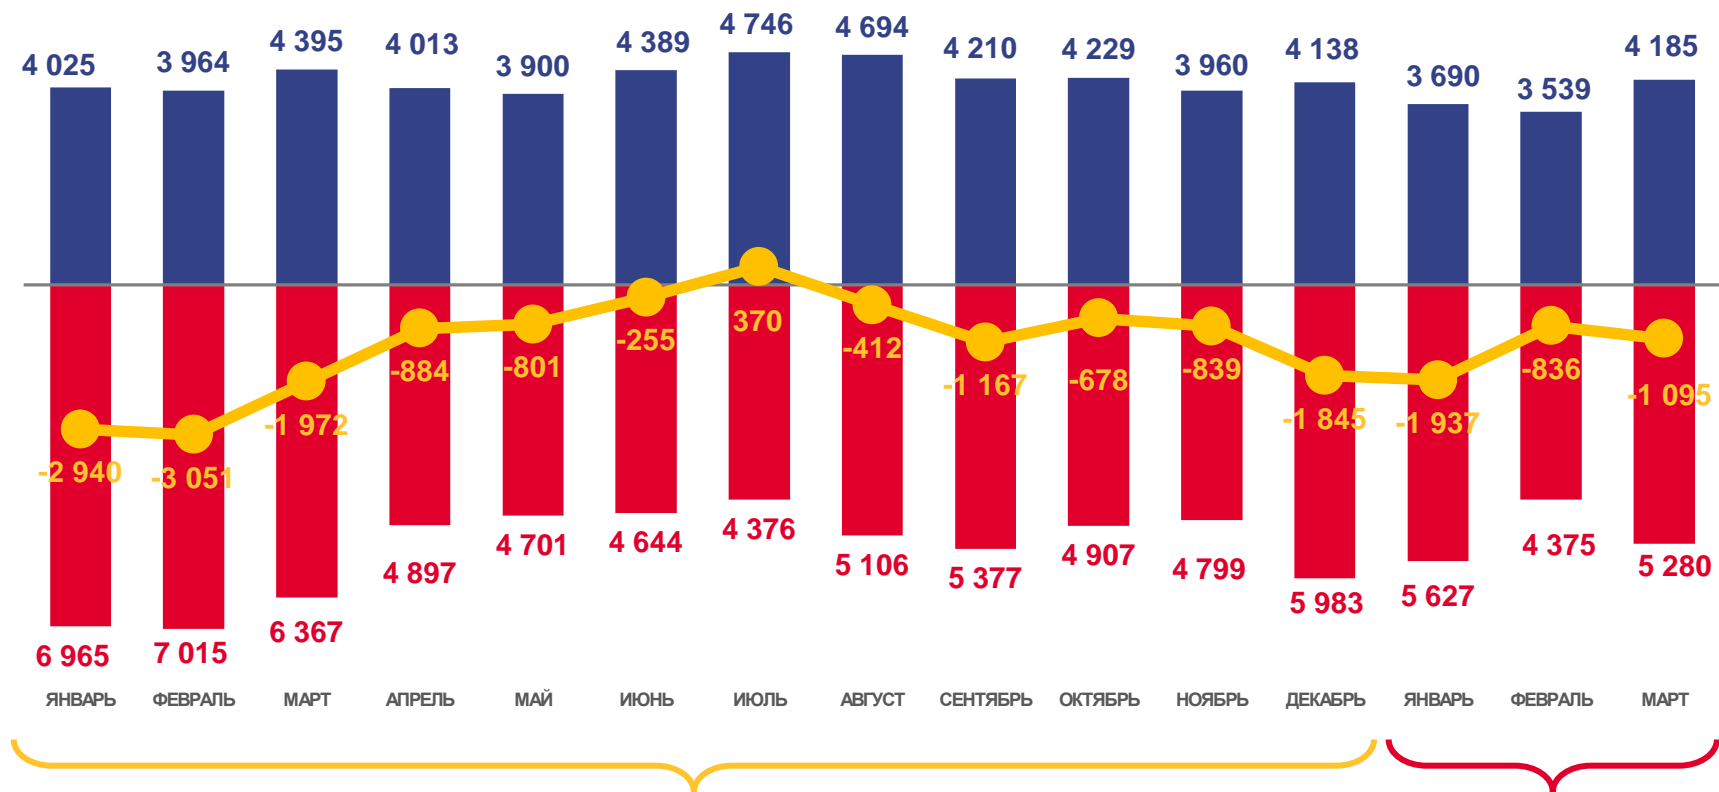

# ЕСТЕСТВЕННОЕ ДВИЖЕНИЕ НАСЕЛЕНИЯ

ЧЕЛОВЕК

Показатели естественного движения населения за январь-март 2023 года

**-3868** человек

Естественная убыль населения

**-2,8%** в расчете на 1000 человек населения

Коэффициент естественной убыли

■ Число родившихся

■ Число умерших

— Естественная убыль