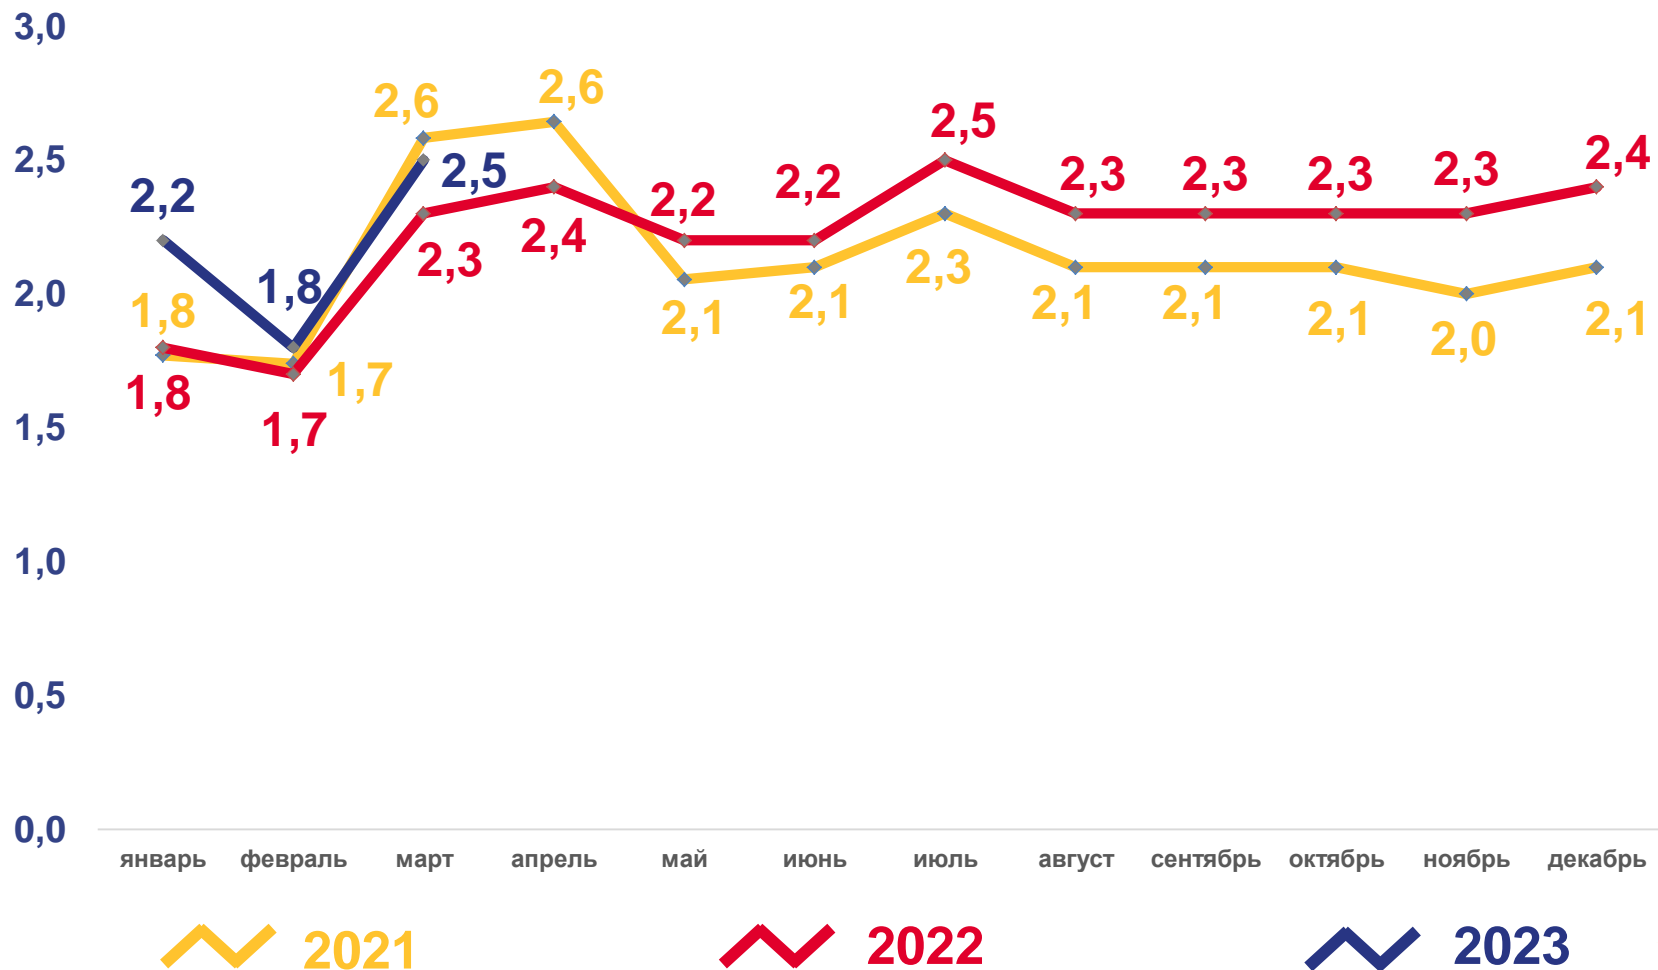

# ЧИСЛО ЗАРЕГИСТРИРОВАННЫХ РАЗВОДОВ, ТЫСЯЧ

## Разводимость

за январь-март 2023 года

**6,5** тыс. разводов

Число зарегистрированных разводов

**4,7 %** в расчете на 1000 человек населения

Коэффициент разводимости

# ОБЩИЕ ИТОГИ МИГРАЦИИ НАСЕЛЕНИЯ

ЧЕЛОВЕК