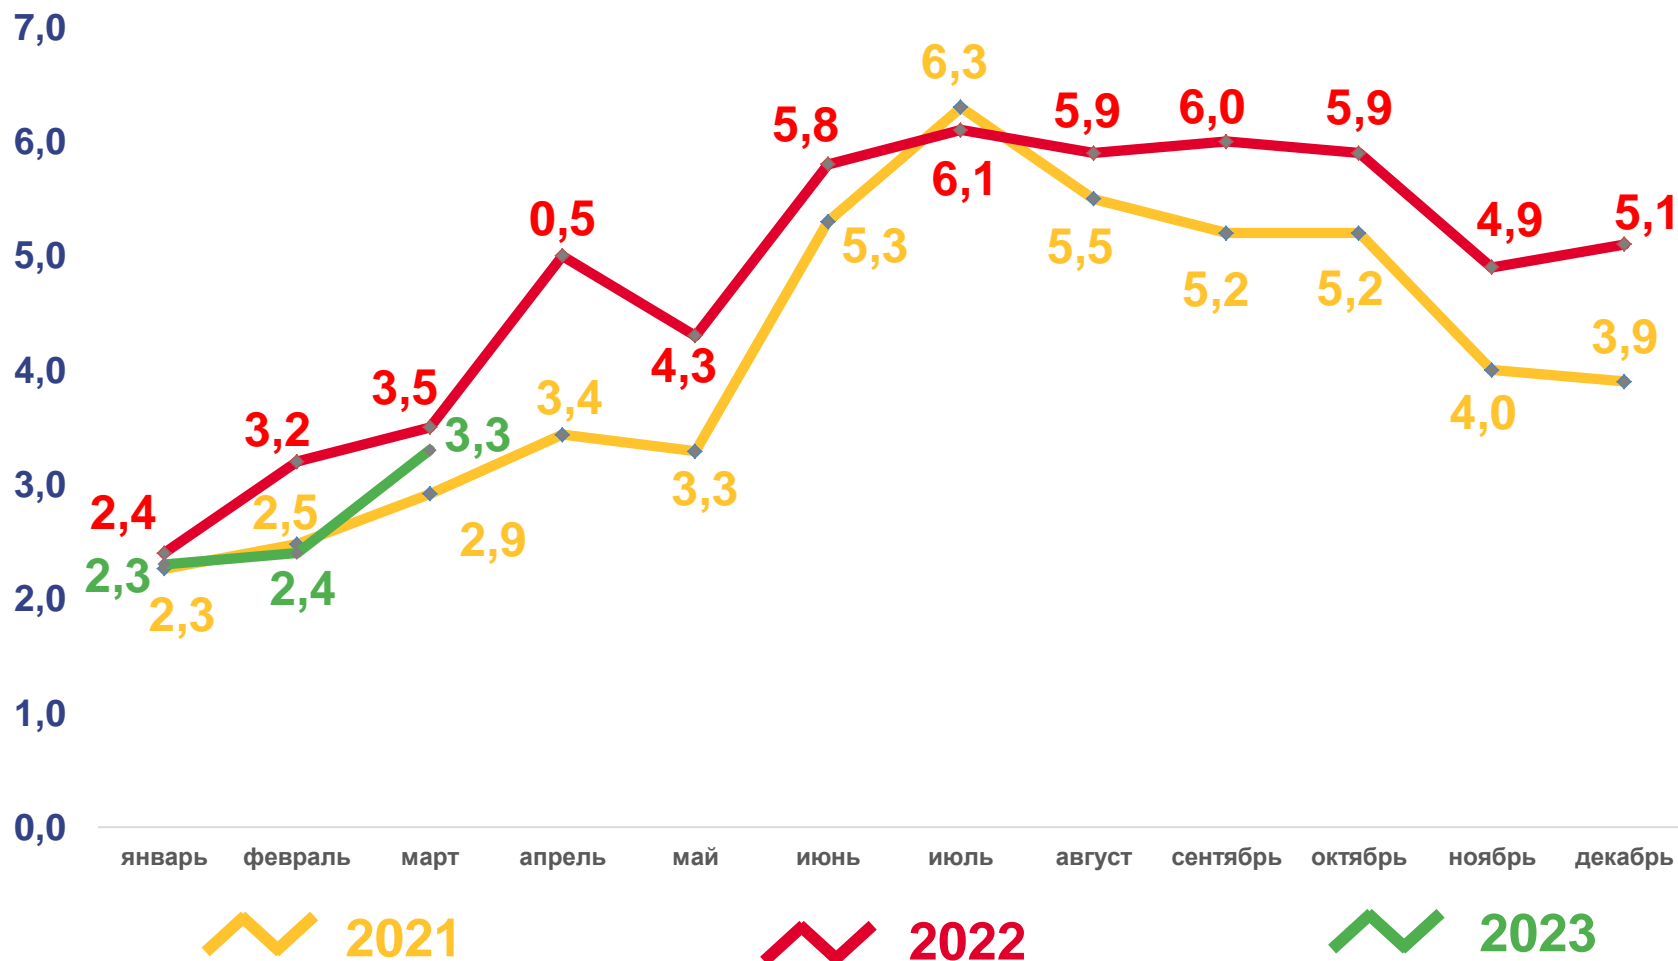

## Брачность

за январь-март 2023 года

**8,0** тыс. браков

Число зарегистрированных браков

**5,8** ‰ в расчете на 1000 человек населения

Коэффициент брачности

# ЧИСЛО ЗАРЕГИСТРИРОВАННЫХ РАЗВОДОВ, ТЫСЯЧ